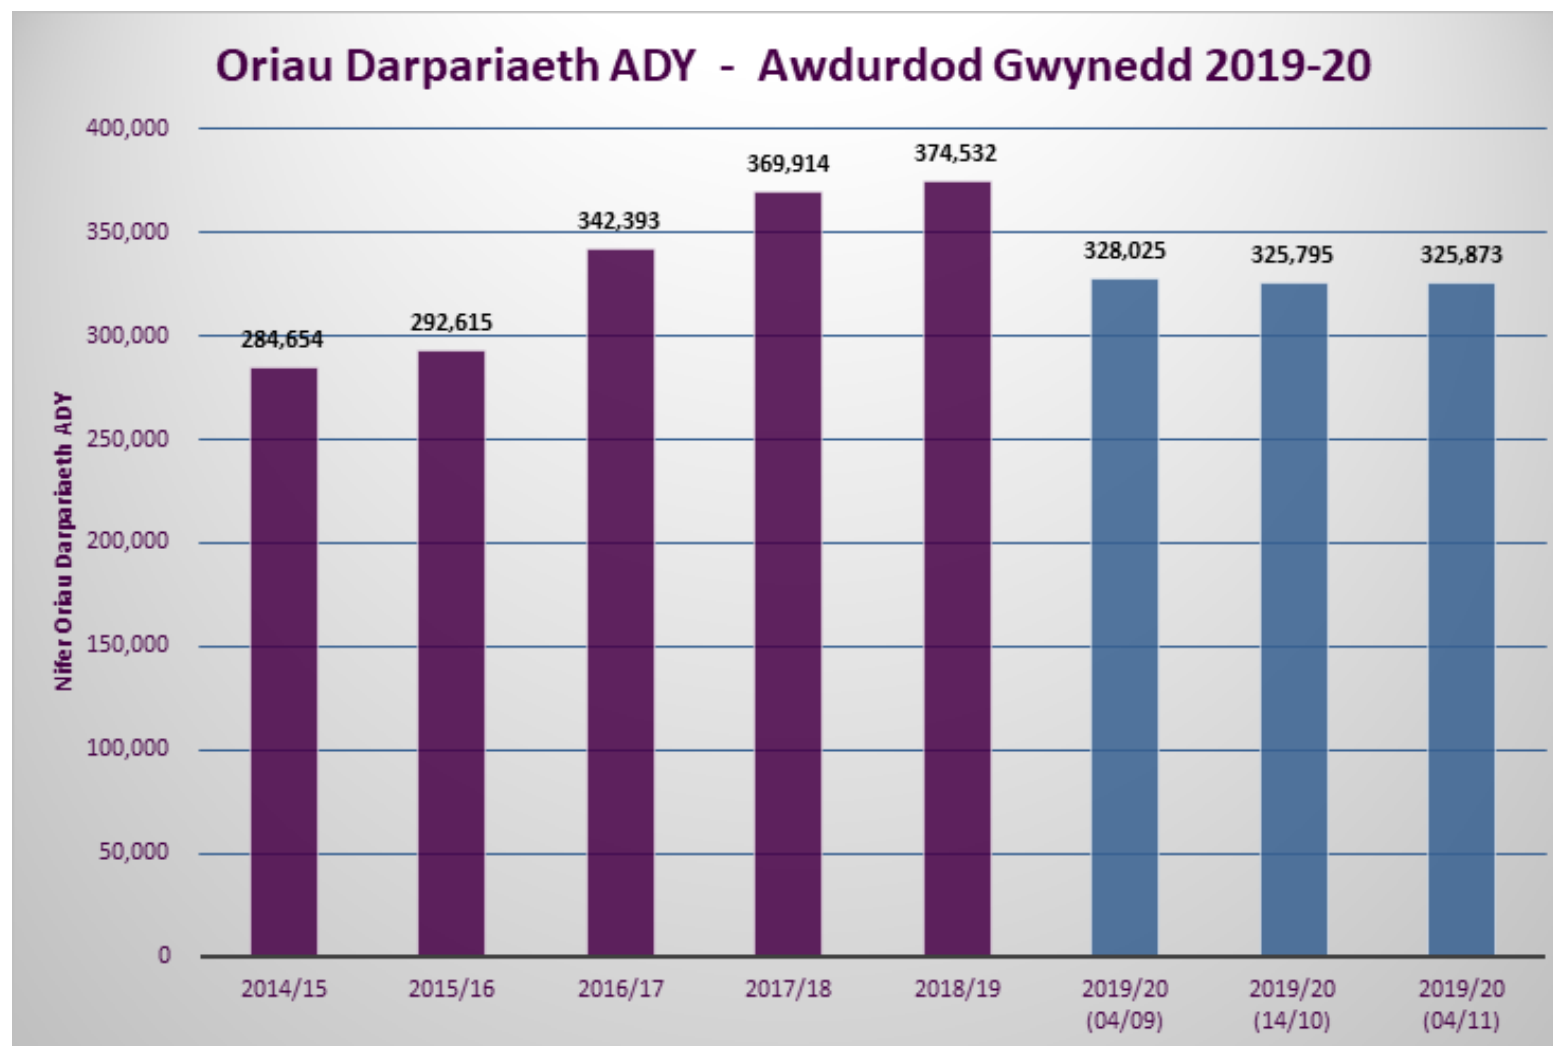

MESURAU'R AELOD CABINET ADDYSG

(hyd at ddiwedd Hydref/Tachwedd 2019)

Tabl 1:

Tabl 2: